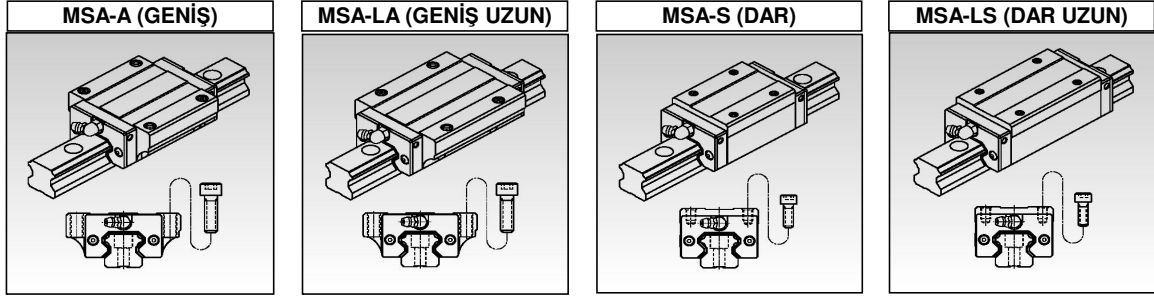

**AMT DOĞRUSAL HAREKET SİSTEMLERİ**

**MSA SERİSİ**

AMT KODU	ÖLÇÜLER (mm)					YÜK KAPASİTESİ (kg)		FİYAT	
	Ray Genişlik	Blok+Ray Yükseklik	Blok Genişlik	Blok Uzunluk	Bağlantı Delikleri Arası (Boy-En)	Statik	Dinamik	BLOK / Adet	RAY / Metre
MSA15A	15	24	47	56,3	38 - 30	1530	940	48,00 €	106,00 €
MSA15S		28	34	56,3	26 - 26	1530	940	46,00 €	
MSA20A	20	30	63	72,9	53 - 40	2400	1410	58,00 €	116,00 €
MSA20LA				88,8		3200	2130	78,00 €	
MSA20S		30	44	72,9	32 - 36	2400	1410	55,00 €	
MSA20LS				88,8	32 - 50	3200	2130	74,00 €	
MSA25A	25	36	70	81,6	57 - 45	3450	2010	71,00 €	131,00 €
MSA25LA				100,6		4600	2770	99,00 €	
MSA25S		40	48	81,6	35 - 35	3450	2010	67,00 €	
MSA25LS				100,6	35 - 50	4600	2770	96,00 €	
MSA30A	30	42	90	97	72 - 52	4700	2870	83,00 €	145,00 €
MSA30LA				119,2		6250	3740	111,00 €	
MSA30S		45	60	97	40 - 40	4700	2870	77,00 €	
MSA30LS				119,2	40 - 60	6250	3740	106,00 €	
MSA35A	35	48	100	111,2	82 - 62	6140	3740	99,00 €	165,00 €
MSA35LA				136,6		8180	5080	138,00 €	
MSA35S		55	70	111,2	50 - 50	6140	3740	95,00 €	
MSA35LS				136,6	50 - 72	8180	5080	133,00 €	
MSA45A	45	60	120	137,7	100 - 80	9590	6140	126,00 €	213,00 €
MSA45LA				169,5		12780	8090	161,00 €	
MSA45S		70	86	137,7	60 - 60	9590	6140	119,00 €	
MSA45LS				169,5	60 - 80	12780	8090	156,00 €	

**MSB SERİSİ**

MSB15S	15	24	34	57	26 - 26	1370	720	42,00 €	101,00 €	
MSB15TS				40		26	780	480		39,00 €
MSB15E				52	57	41 - 26	1370	720		44,00 €
MSB15TE					40	41	780	480		40,00 €
MSB20S	20	28	42	32 - 32	1920	1000	53,00 €	111,00 €		
MSB20E			59	49 - 32			55,00 €			
MSB25S	25	33	48	35 - 35	3000	1600	65,00 €	125,00 €		
MSB25E			73	60 - 35			66,00 €			
MSB30S	30	42	60	40 - 40	4310	2340	75,00 €	141,00 €		
MSB30E			90	72 - 40			80,00 €			