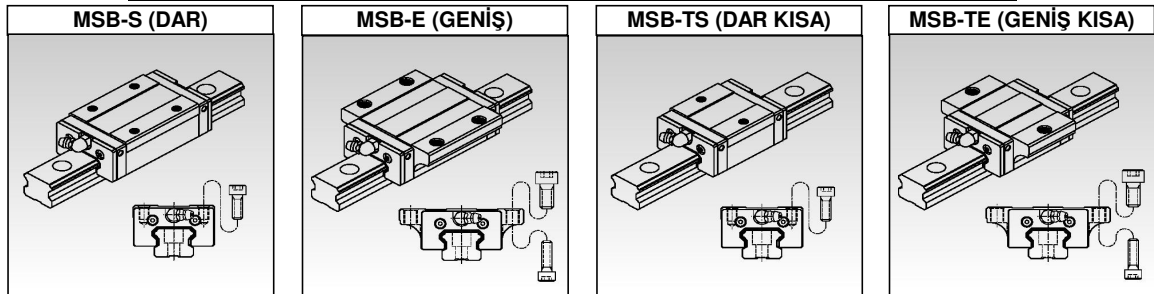

**AMT DOĞRUSAL HAREKET SİSTEMLERİ**

**MSA SERİSİ**

AMT KODU	ÖLÇÜLER (mm)					YÜK KAPASİTESİ (kg)		FİYAT	
	Ray Genişlik	Blok+Ray Yükseklik	Blok Genişlik	Blok Uzunluk	Bağlantı Delikleri Arası (Boy-En)	Statik	Dinamik	BLOK / Adet	RAY / Metre
MSA15A	15	24	47	56,3	38 - 30	1530	940	48,00 €	106,00 €
MSA15S		28	34	56,3	26 - 26	1530	940	46,00 €	
MSA20A	20	30	63	72,9	53 - 40	2400	1410	58,00 €	116,00 €
MSA20LA				88,8		3200	2130	78,00 €	
MSA20S		30	44	72,9	32 - 36	2400	1410	55,00 €	
MSA20LS				88,8	32 - 50	3200	2130	74,00 €	
MSA25A	25	36	70	81,6	57 - 45	3450	2010	71,00 €	131,00 €
MSA25LA				100,6		4600	2770	99,00 €	
MSA25S		40	48	81,6	35 - 35	3450	2010	67,00 €	
MSA25LS				100,6	35 - 50	4600	2770	96,00 €	
MSA30A	30	42	90	97	72 - 52	4700	2870	83,00 €	145,00 €
MSA30LA				119,2		6250	3740	111,00 €	
MSA30S		45	60	97	40 - 40	4700	2870	77,00 €	
MSA30LS				119,2	40 - 60	6250	3740	106,00 €	
MSA35A	35	48	100	111,2	82 - 62	6140	3740	99,00 €	165,00 €
MSA35LA				136,6		8180	5080	138,00 €	
MSA35S		55	70	111,2	50 - 50	6140	3740	95,00 €	
MSA35LS				136,6	50 - 72	8180	5080	133,00 €	
MSA45A	45	60	120	137,7	100 - 80	9590	6140	126,00 €	213,00 €
MSA45LA				169,5		12780	8090	161,00 €	
MSA45S		70	86	137,7	60 - 60	9590	6140	119,00 €	
MSA45LS				169,5	60 - 80	12780	8090	156,00 €	

**MSB SERİSİ**

MSB15S	15	24	34	57	26 - 26	1370	720	42,00 €	101,00 €	
MSB15TS				40		26	780	480		39,00 €
MSB15E				52	57	41 - 26	1370	720		44,00 €
MSB15TE					40	41	780	480		40,00 €
MSB20S	20	28	42	32 - 32	1920	1000	53,00 €	111,00 €		
MSB20E			59	49 - 32			55,00 €			
MSB25S	25	33	48	35 - 35	3000	1600	65,00 €	125,00 €		
MSB25E			73	60 - 35			66,00 €			
MSB30S	30	42	60	40 - 40	4310	2340	75,00 €	141,00 €		
MSB30E			90	72 - 40			80,00 €			